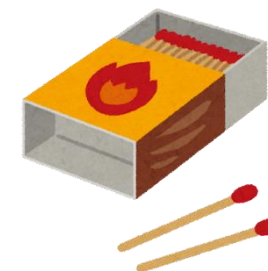

照明弾

マッチ(箱付き)